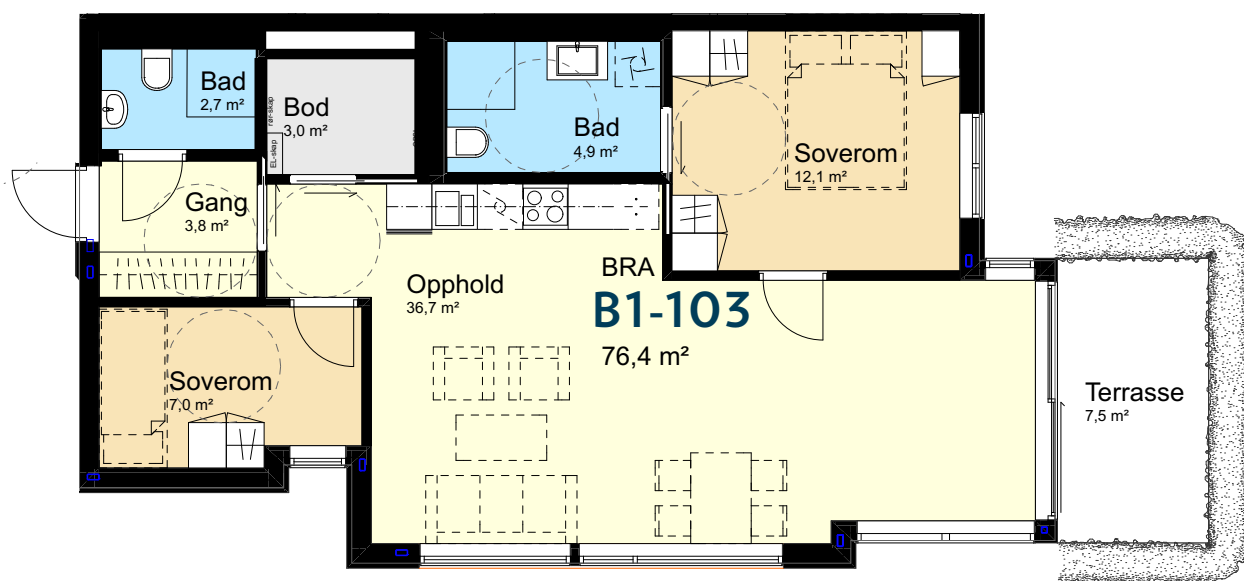

Nord

2 baderom • 3 soverom • hagestue • entré og bod

MØLDALHAGEN

B1-102

76,4 m²

Nord

2 baderom • 3 soverom • hagestue og terrasse • entré og bod

B1-202 / 302

76,4 m²

Nord

2 baderom • 2 soverom • hagestue • entré og bod

MØLDALHAGEN

B1-103

76,4 m²

Nord

2 badrom • 2 soverom • hagestue og terrasse • entré og bod

MØLDALHAGEN

B1-203 / 303

76,4 m²

Nord

2 badrom • 2 soverom • hagestue • entré og bod

MØLDALHAGEN

B1-104

107,6 m²

2 baderom • 2 soverom • hagestue og terrasse • entré og bod

B1-204 / 304

107,6 m²

Nord

2 baderom • 2 soverom • hagestue • entré og bod