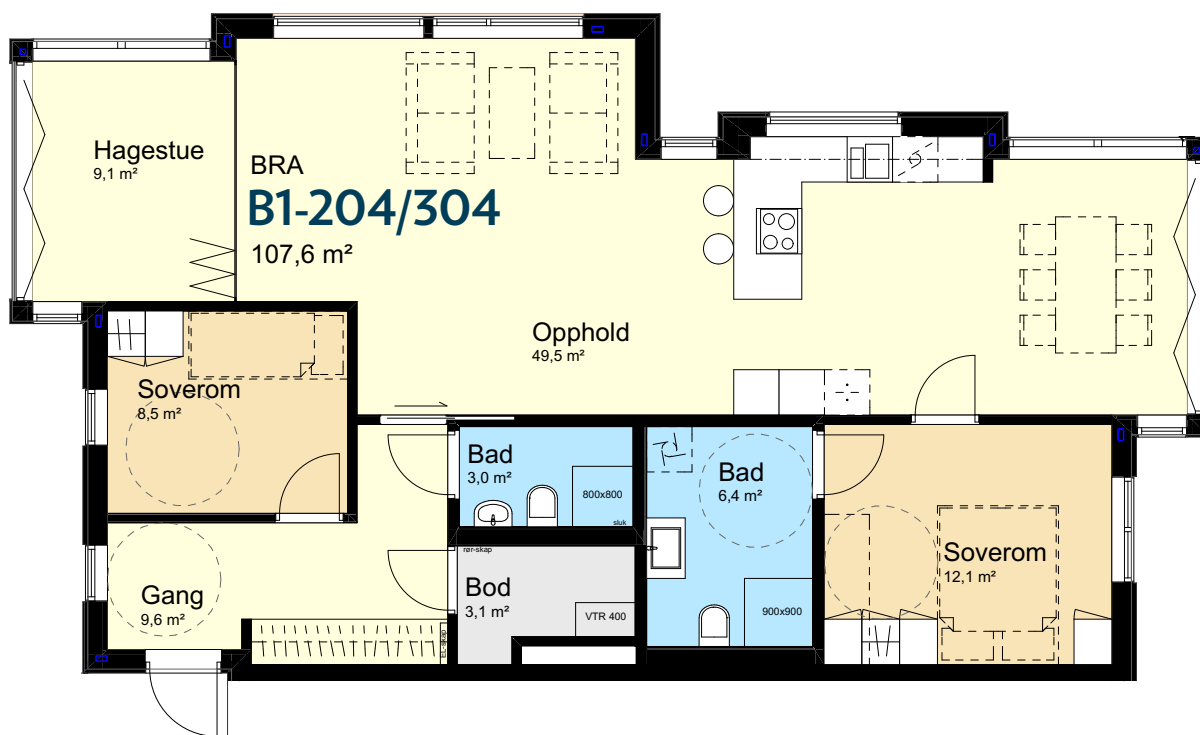

Nord

2 baderom • 3 soverom • hagestue • entré og bod

MØLDALHAGEN

B1-102

76,4 m²

Nord

2 baderom • 3 soverom • hagestue og terrasse • entré og bod

B1-202 / 302

76,4 m²

Nord

2 baderom • 2 soverom • hagestue • entré og bod

MØLDALHAGEN

B1-103

76,4 m²

Nord

2 badrom • 2 soverom • hagestue og terrasse • entré og bod

MØLDALHAGEN

B1-203 / 303

76,4 m²

Nord

2 badrom • 2 soverom • hagestue • entré og bod

MØLDALHAGEN

B1-104

107,6 m²

2 baderom • 2 soverom • hagestue og terrasse • entré og bod

B1-204 / 304

107,6 m²

Nord

2 baderom • 2 soverom • hagestue • entré og bod