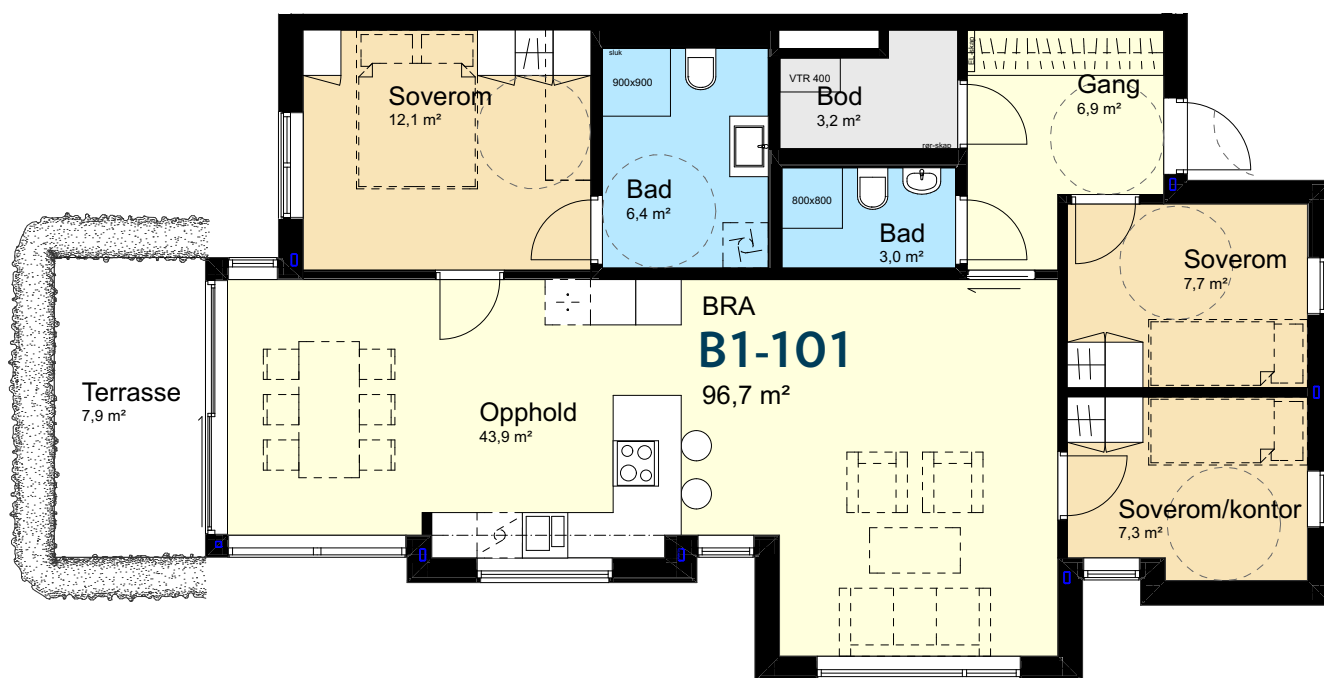

MØLDALHAGEN

B1-101

96,7 m²

Nord

2 baderom • 3 soverom • hagestue og terrasse • entré og bod

MØLDALHAGEN

B1-201 / 301

96,7 m²

Nord

2 baderom • 3 soverom • hagestue • entré og bod

MØLDALHAGEN

B1-102

76,4 m²

Nord

2 baderom • 3 soverom • hagestue og terrasse • entré og bod

B1-202 / 302

76,4 m²

Nord

2 baderom • 2 soverom • hagestue • entré og bod

MØLDALHAGEN

B1-103

76,4 m²

Nord

2 badrom • 2 soverom • hagestue og terrasse • entré og bod

MØLDALHAGEN

B1-203 / 303

76,4 m²

Nord

2 badrom • 2 soverom • hagestue • entré og bod

MØLDALHAGEN

B1-104

107,6 m²