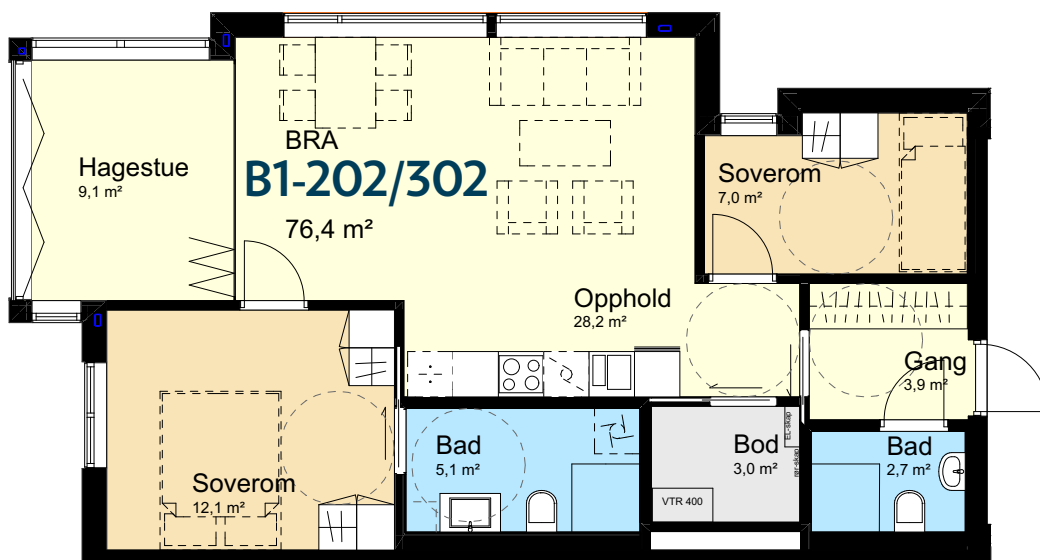

MØLDALHAGEN

B1-101

96,7 m²

Nord

2 baderom • 3 soverom • hagestue og terrasse • entré og bod

MØLDALHAGEN

B1-201 / 301

96,7 m²

Nord

2 baderom • 3 soverom • hagestue • entré og bod

MØLDALHAGEN

B1-102

76,4 m²

Nord

2 baderom • 3 soverom • hagestue og terrasse • entré og bod

B1-202 / 302

76,4 m²

Nord

2 baderom • 2 soverom • hagestue • entré og bod

MØLDALHAGEN

B1-103

76,4 m²

Nord

2 badrom • 2 soverom • hagestue og terrasse • entré og bod

MØLDALHAGEN

B1-203 / 303

76,4 m²

Nord

2 badrom • 2 soverom • hagestue • entré og bod

MØLDALHAGEN

B1-104

107,6 m²