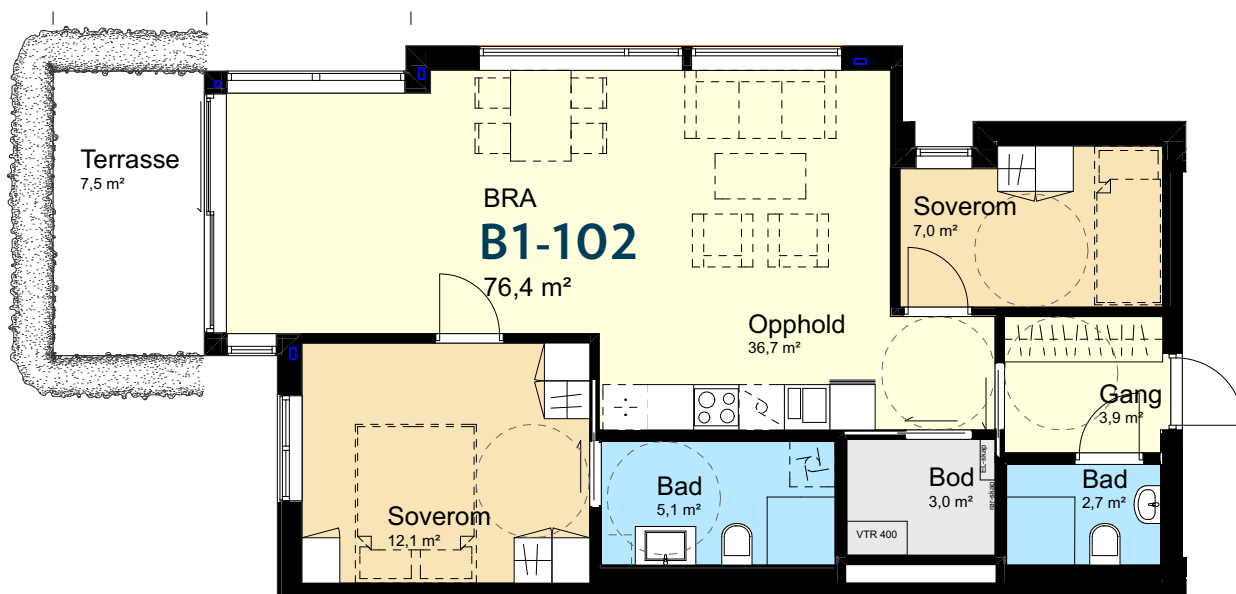

MØLDALHAGEN

B1-101

96,7 m²

Nord

2 baderom • 3 soverom • hagestue og terrasse • entré og bod

MØLDALHAGEN

B1-201 / 301

96,7 m²

Nord

2 baderom • 3 soverom • hagestue • entré og bod

MØLDALHAGEN

B1-102

76,4 m²

Nord

2 baderom • 3 soverom • hagestue og terrasse • entré og bod

B1-202 / 302

76,4 m²

Nord

2 baderom • 2 soverom • hagestue • entré og bod

MØLDALHAGEN

B1-103

76,4 m²

Nord

2 badrom • 2 soverom • hagestue og terrasse • entré og bod

MØLDALHAGEN

B1-203 / 303

76,4 m²

Nord

2 badrom • 2 soverom • hagestue • entré og bod

MØLDALHAGEN

B1-104

107,6 m²