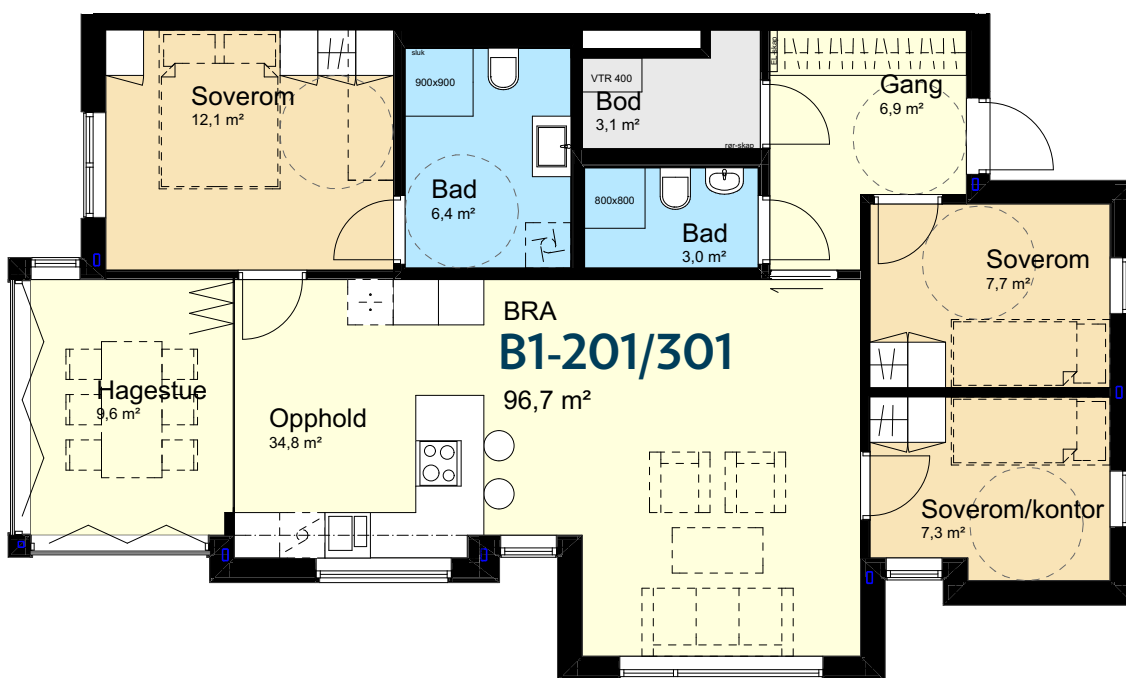

MØLDALHAGEN

B1-101

96,7 m²

Nord

2 baderom • 3 soverom • hagestue og terrasse • entré og bod

MØLDALHAGEN

B1-201 / 301

96,7 m²

Nord

2 baderom • 3 soverom • hagestue • entré og bod

MØLDALHAGEN

B1-102

76,4 m²

Nord

2 baderom • 3 soverom • hagestue og terrasse • entré og bod

B1-202 / 302

76,4 m²

Nord

2 baderom • 2 soverom • hagestue • entré og bod

MØLDALHAGEN

B1-103

76,4 m²

Nord

2 badrom • 2 soverom • hagestue og terrasse • entré og bod

MØLDALHAGEN

B1-203 / 303

76,4 m²

Nord

2 badrom • 2 soverom • hagestue • entré og bod

MØLDALHAGEN

B1-104

107,6 m²