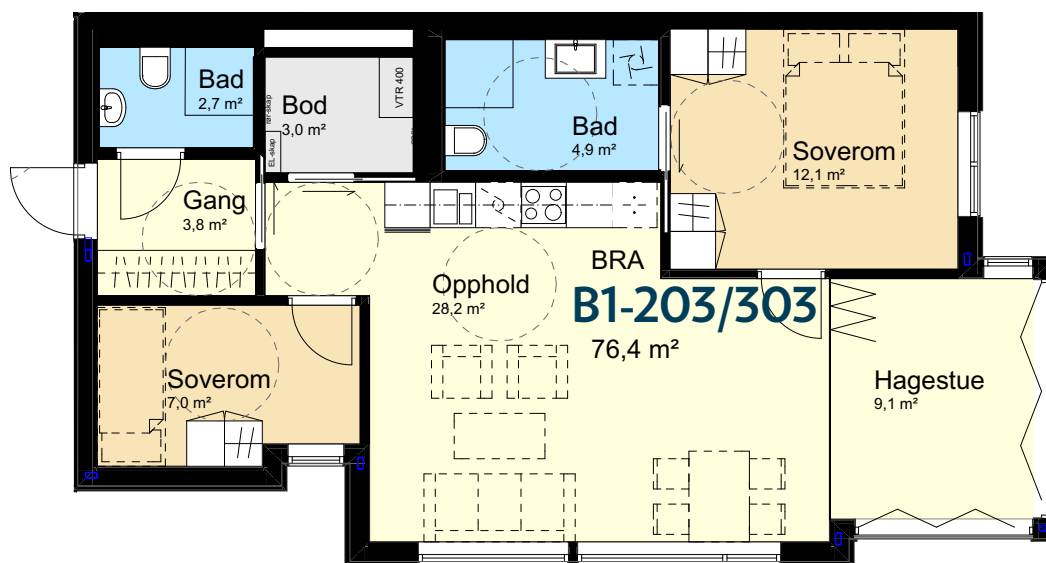

MØLDALHAGEN

B1-101

96,7 m²

Nord

2 baderom • 3 soverom • hagestue og terrasse • entré og bod

MØLDALHAGEN

B1-201 / 301

96,7 m²

Nord

2 baderom • 3 soverom • hagestue • entré og bod

MØLDALHAGEN

B1-102

76,4 m²

Nord

2 baderom • 3 soverom • hagestue og terrasse • entré og bod

B1-202 / 302

76,4 m²

Nord

2 baderom • 2 soverom • hagestue • entré og bod

MØLDALHAGEN

B1-103

76,4 m²

Nord

2 badrom • 2 soverom • hagestue og terrasse • entré og bod

MØLDALHAGEN

B1-203 / 303

76,4 m²

Nord

2 badrom • 2 soverom • hagestue • entré og bod

MØLDALHAGEN

B1-104

107,6 m²